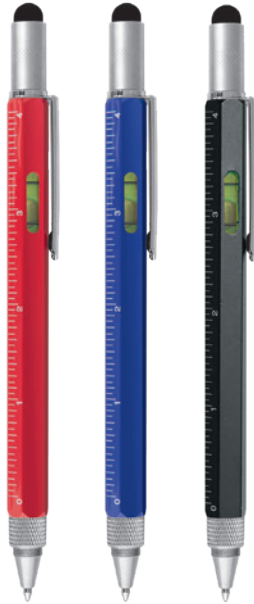

E19892

**MIG**

 ottone  
 laser

GIALLO

- ✓ Meccanica a rotazione
- ✓ Clip in metallo
- ✓ Accessori bolla, righello, giravite
- ✓ Accessorio touch
- ✓ Refill nero

ROSSO

BLU

NERO