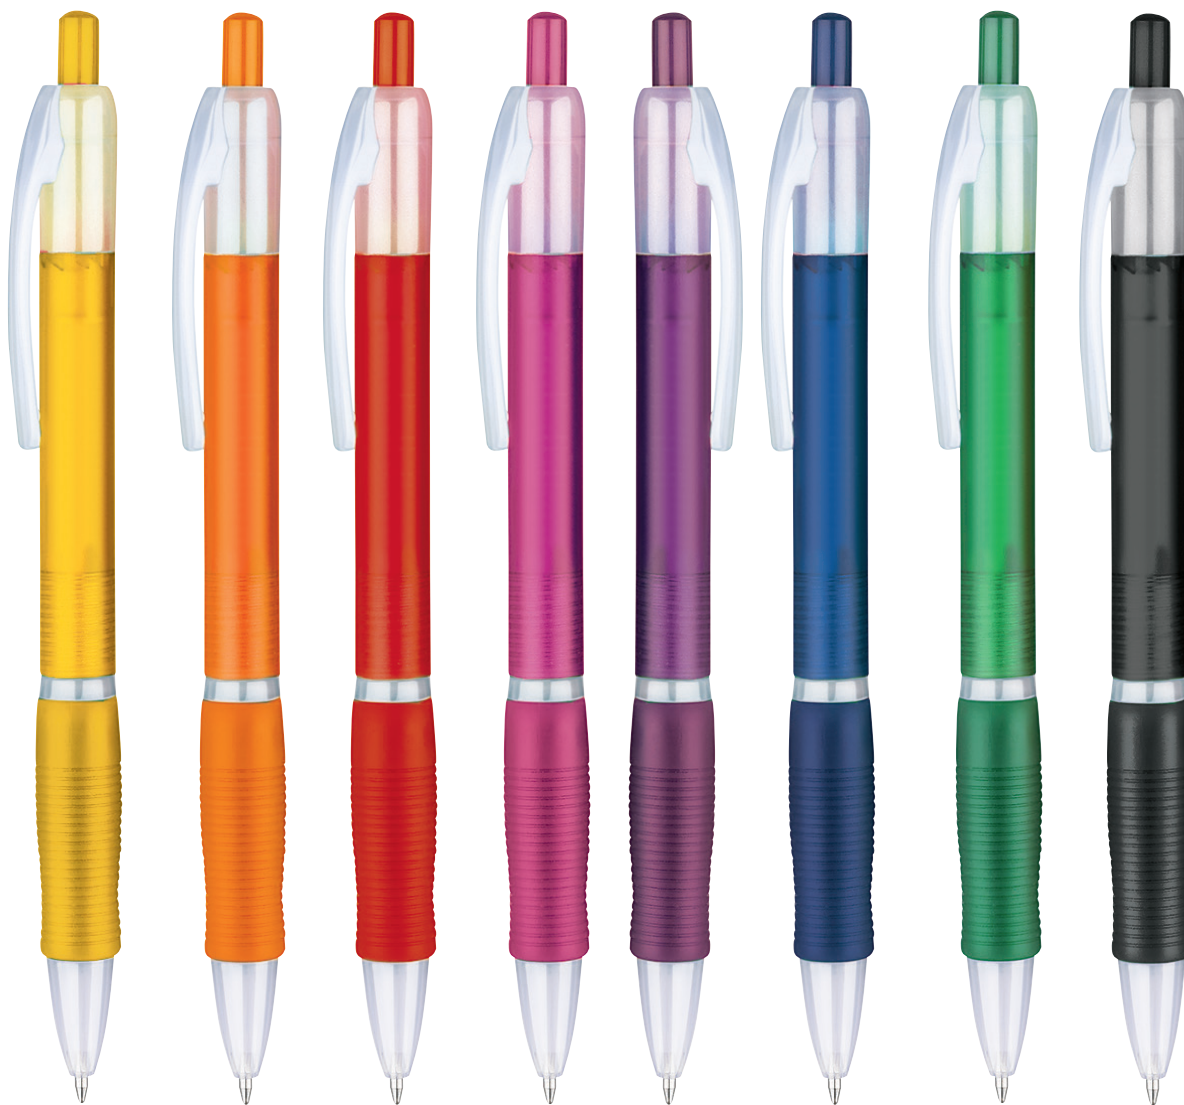

\*50/colore

tampografia, UV (B)

- ✓ Meccanica a pulsante
- ✓ Clip in metallo
- ✓ Particolari cromati
- ✓ Refill nero

BEST  
SELLER

\* design classico

GIALLO

ARANCIO

ROSSO