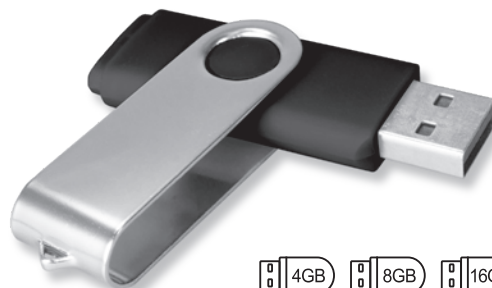

## JOLLY

BEST  
SELLER

Chiavetta USB dotata di cappuccio rotante e di anello per laccetto o portachiavi.

plastica, metallo  
scatola semplice  
cm 5,7x1,9x1

LO  
GO

tampografia, laser

4GB 8GB 16GB

4GB 8GB 16GB

## A17802 MOFTAK

Chiavetta USB a forma di chiave con terminale quadrato. Dotata di foro per laccetto o portachiavi.

- metallo
- scatola semplice
- cm 5,7x2,4x0,3
- laser

4GB 8GB 16GB

## A17803 SLIMCARD

BEST SELLER

Chiavetta USB a forma di carta di credito ultrasottile. Munita di connettore con uscita laterale sganciabile per un utilizzo più pratico.

- plastica
- scatola semplice
- cm 8,6x5,5x0,3
- tampografia, UV