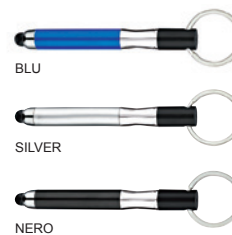

## G14078 CORE

Portachiavi con accessorio touch, trasformabile in penna.

-  plastica
-  cm Ø 0,8x8
-  \*50/colore
-  tampografia

G18095  
**THETA**

Supporto universale per  
smartphone fissabile  
alla griglia di aerazione  
dell'automobile.