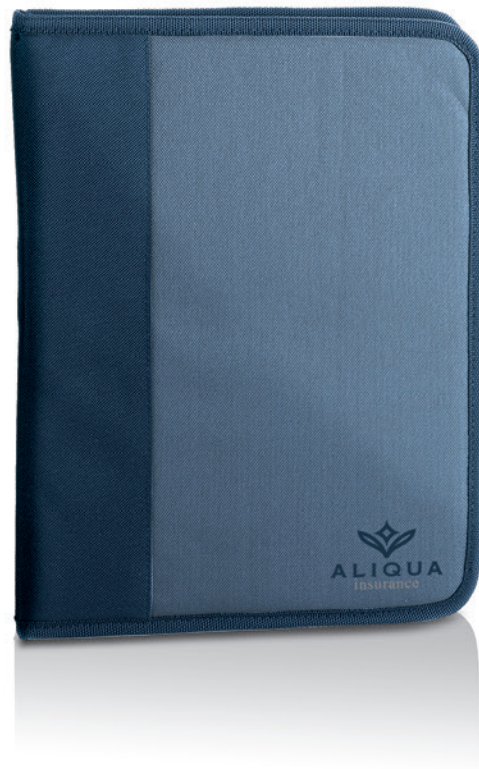

 poliestere 1680D, PU  
 cm 23x29x3  
 serigrafia

M08010  
**MEETING**

**BEST  
PRICE**

Porta blocco con cerniera,  
tasche interne e porta penna.  
Blocco non incluso.

 poliestere 600D  
 cm 25x35x2  
 serigrafia