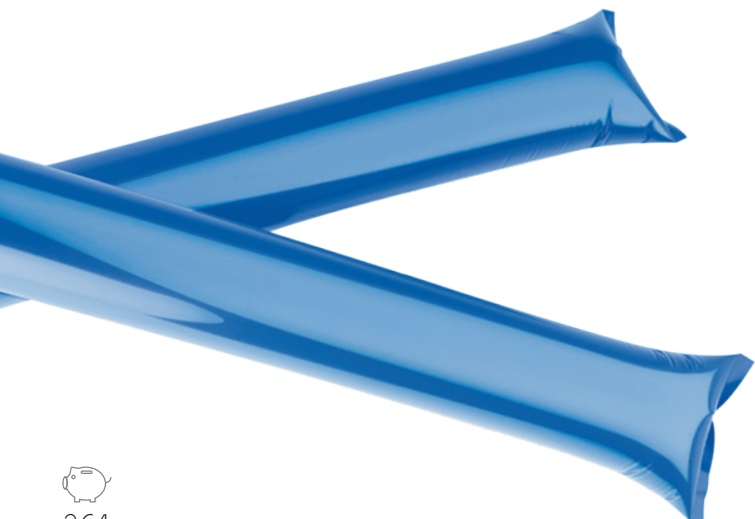

BIANCO

GIALLO

ARANCIO

ROSA

ROSSO

BLU ROYAL

VERDE

NERO

G14312

BANG-BANG

BEST PRICE

Coppia di bastoni gonfiabili, ideali per feste e tifo.

- PVC
- cm Ø 10x60
- *50/colore