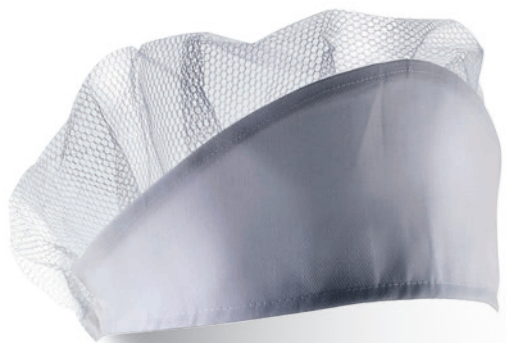

Davantina con tre tasche.

 policotone 190 gr/m<sup>2</sup>  
 cm 48x30  
 serigrafia

F05261  
**ROCK**

Davantina grande con tre tasche.

 policotone 190 gr/m<sup>2</sup>  
 cm 80x40  
 serigrafia

BORDEAUX

NERO