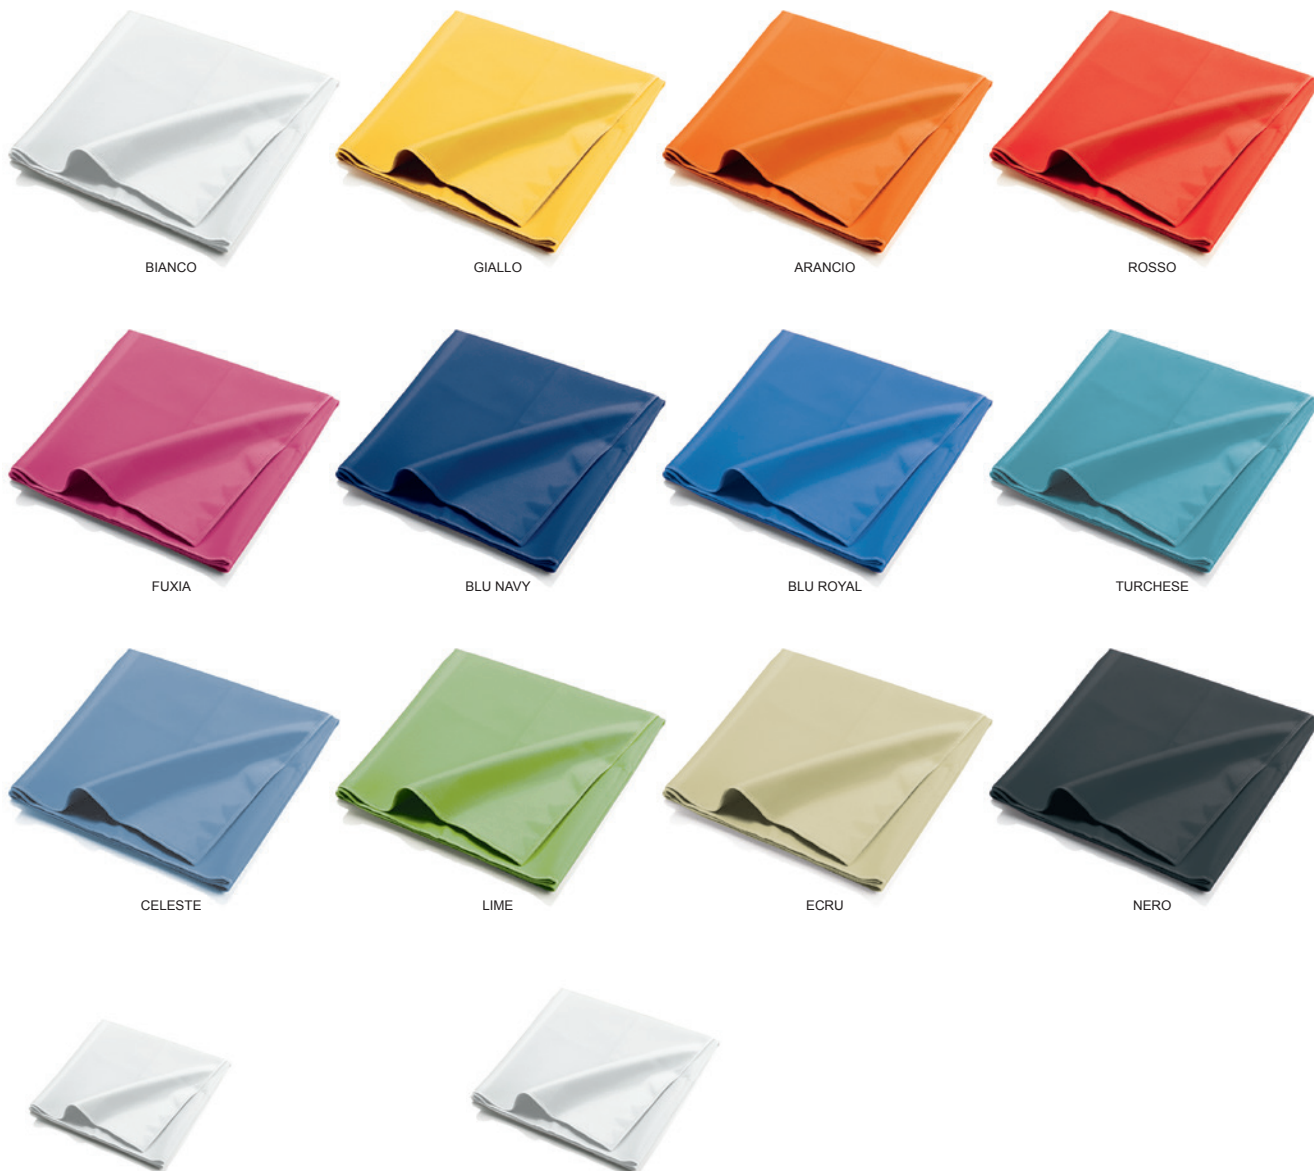

BIANCO

GIALLO

ARANCIO

ROSSO

FUXIA

BLU NAVY

BLU ROYAL

TURCHESE

CELESTE

LIME

ECRU

NERO

R12250
MICRO-BE2

BEST PRICE

Telo in microfibra multiuso.
Particolarmente idoneo
per la spiaggia o per sport
come il nuoto.

poliestere, poliammide
cm 80x150

serigrafia, sublimazione (B)

R18260
MICRO-BE6

BEST SELLER

Telo in microfibra multiuso.
Particolarmente idoneo
per la spiaggia o per sport
come il nuoto.

poliestere, poliammide
cm 90x170

serigrafia, sublimazione (B)