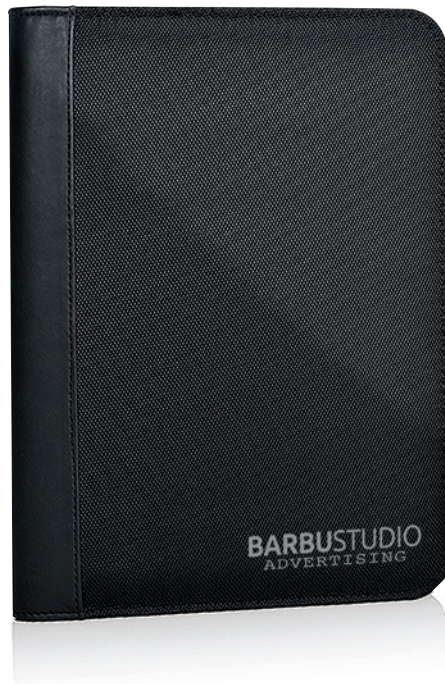

M15013
BRIEF

Porta blocco con cerniera con
comparto interno per il tablet
e comparto
per il blocco accessoriatato con
varie tasche e porta penna.
Dettagli in similpelle.
Blocco incluso.

poliestere 1680D, PU
 cm 23x29x3
 serigrafia