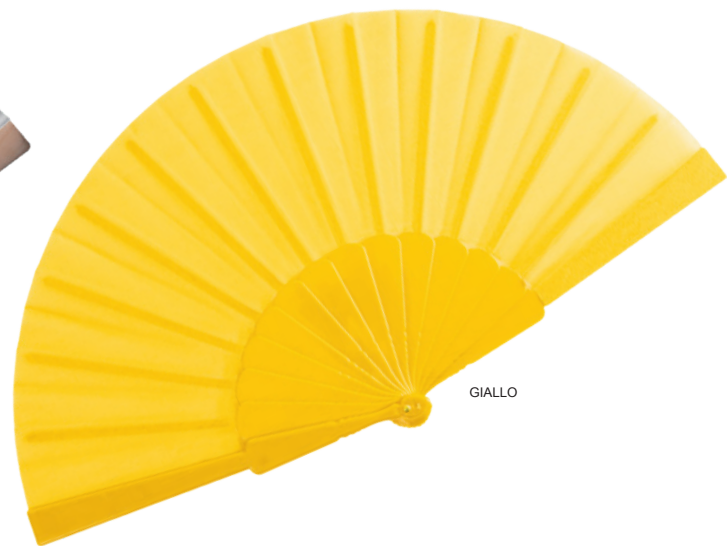

## HOLA-WOOD

**BEST  
SELLER**

Ventaglio con manico e telaio in legno.

legno, poliestere  
cm 23x2x3,3 chiuso  
\*12/colore  
tampografia

BIANCO

VERDE

NERO

GIALLO