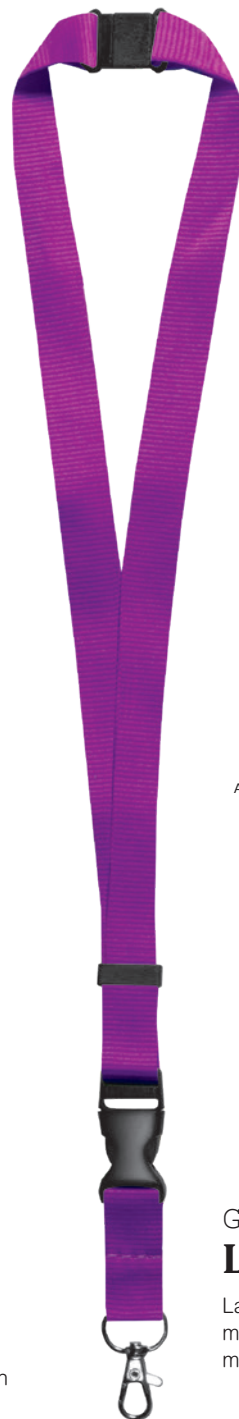

G12800
LAN

BEST SELLER

Laccio da collo con moschettone, fibbia e meccanismo di sicurezza.

poliestere,
plastica, metallo
 cm 50x2
 *10/colore
serigrafia