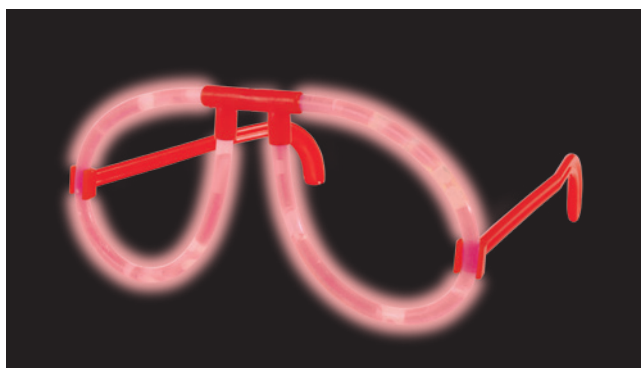

## LUMOS

GIALLO

ROSSO

BLU

VERDE

Bastone luminescente, ideale per feste, concerti o eventi sportivi. Utile anche come luce d'emergenza. Affidabile in ogni tipo di condizione meteorologica.

-  plastica
-  cm Ø 2x15
-  \*25/colore