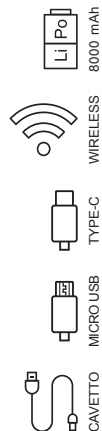

A19167
SPARK

100%
DESIGN

Power Bank con batteria al Litio polimero da 8.000mAh. Display LCD con indicatore della percentuale di carica. Cavetto piatto incluso.

plastica
scatola da regalo
cm 7,1x13,7x1,6
laser

- carica fino a 2 dispositivi contemporaneamente
- display LCD con lettura della percentuale di carica

- c'è un LED che illumina il logo quando il power bank è collegato o viene mosso

A19166
LUMIO

BEST
SELLER

Power Bank con batteria al Litio polimero da 5.000mAh. Pulsante On/Off, 4 indicatori di carica. Cavetto piatto incluso.

plastica
scatola da regalo
cm 6,5x12,7x1,1
laser

- quattro indicatori per rapida lettura della percentuale di carica
- pulsante di accensione

- c'è un LED che illumina il logo quando il power bank è collegato

A19169
LAMBDA

100%
DESIGN

Power Bank wireless da 8.000mAh con batteria al Litio polimero. Pulsante On/Off, display LCD con indicatore della percentuale di carica. Cavetto piatto incluso.

plastica
scatola da regalo
cm 6,7x13,8x1,6
tampografia

- carica fino a 2 dispositivi contemporaneamente
- display LCD con lettura della percentuale di carica