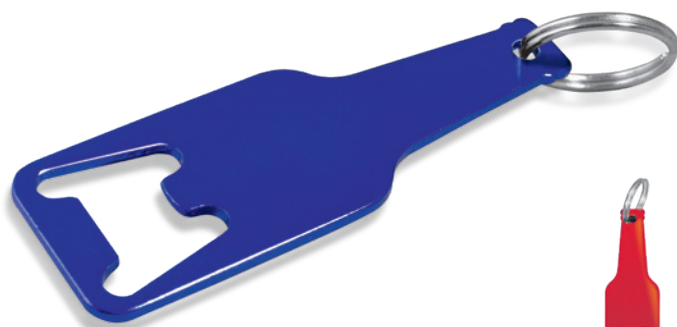

ROSSO

BLU

SILVER

NERO

G19070 ROJAN

Apribottiglie con portachiavi.

alluminio
cm 3x9x0,2
*100/colore
laser