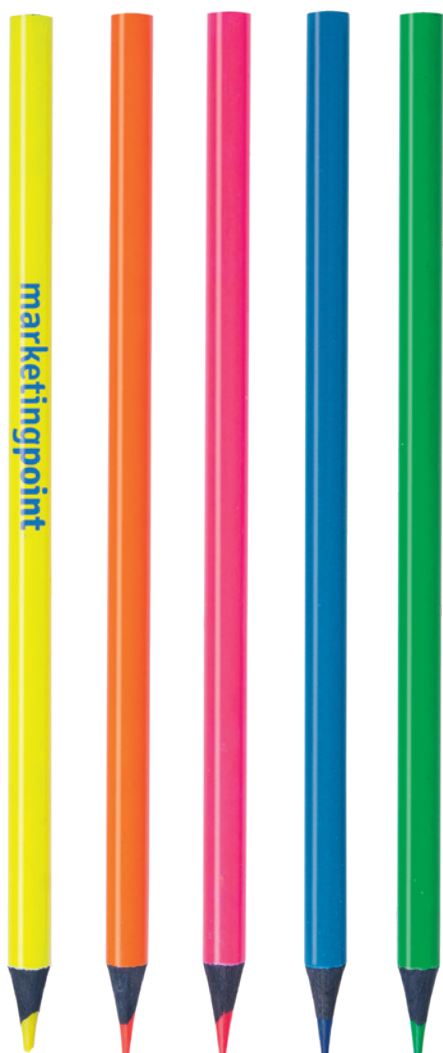

E19206  
**FANNY BLACK**

 legno  
 \*200  
 tampografia

E13202  
**FANNY LUX**

 legno  
 \*200/colore  
 tampografia

E19207  
**FANNY QUEEN**

 legno  
 \*200/colore  
 tampografia

GIALLO ARANCIO FUXIA AZZURRO VERDE