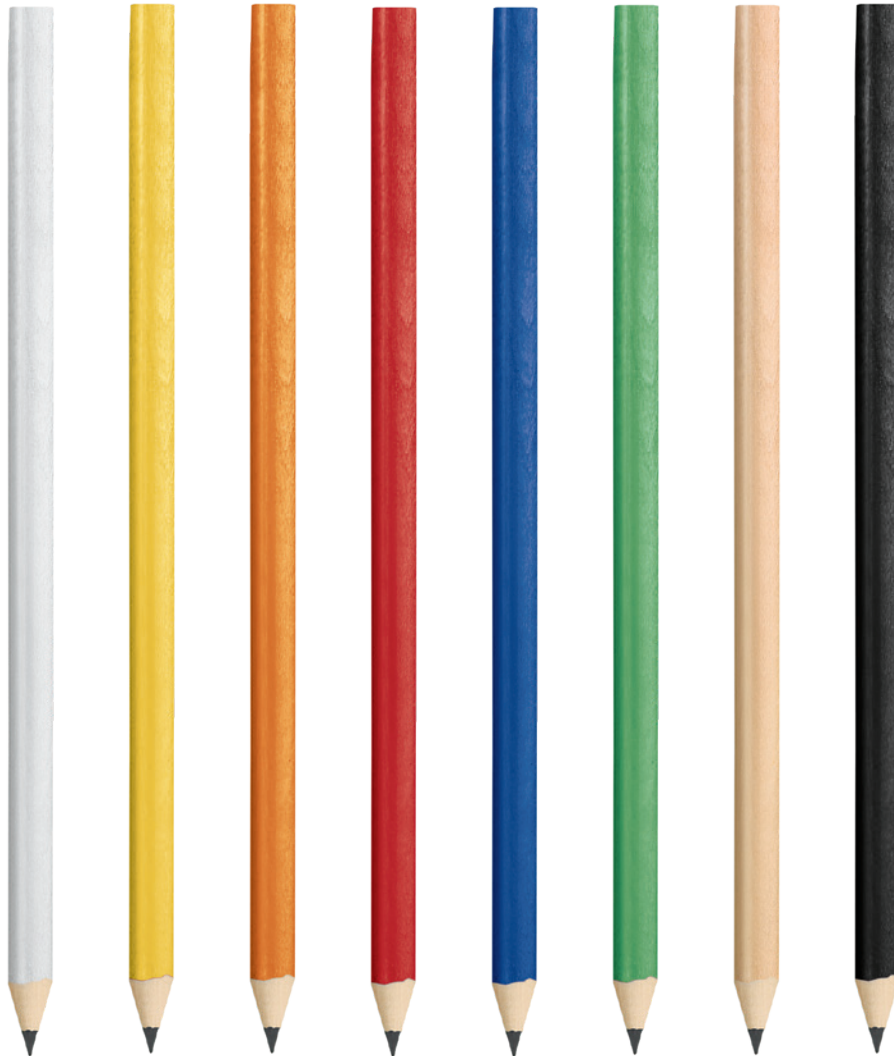

BEST
PRICE

BIANCO

GIALLO

ARANCIO

ROSSO

BLU

VERDE

NATURAL

NERO

promozioni

E19208

FANNY EASY

legno

*200/colore

tampografia

- ✓ Fusto colorato
- ✓ Mina HB con punta temperata