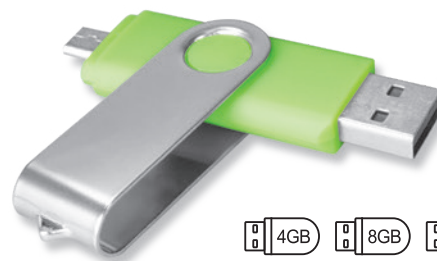

A20804

JOLLY-DUO

Chiavetta USB con uscita porta USB su un lato e MicroUSB sul lato opposto. Dotata di cappuccio rotante e di anello per laccetto o portachiavi.

plastica, metallo
scatola semplice
cm 7x1,9x1

LO
GO

tampografia, laser

4GB 8GB 16GB

A20805

JOLLY-WOOD

Chiavetta USB di forma rettangolare. Dotata di cappuccio rotante e di anello per laccetto o portachiavi.

legno, metallo
scatola semplice
cm 5,5x1,9x1

LO
GO

tampografia, laser