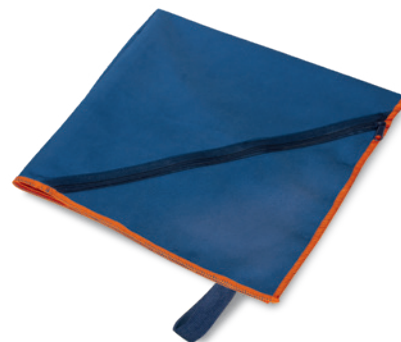

poliestere, poliammide  
cm 40x90  
serigrafia

BLU NAVY - BIANCO

BLU NAVY - ARANCIO

BLU NAVY - LIME

BIANCO

GIALLO

ARANCIO

ROSSO