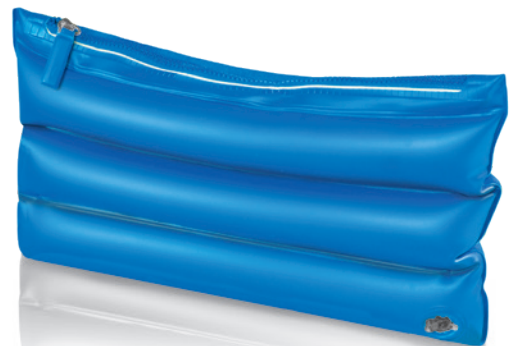

M20861
PANAREA

100%
DESIGN

Beauty case gonfiabile con zip.

PVC
 cm 29,5x19,5
 serigrafia