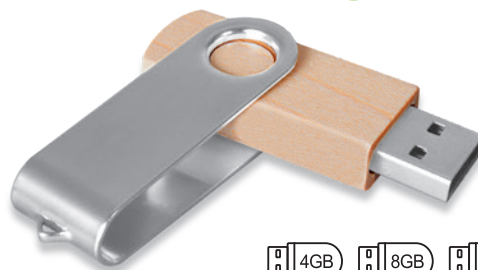

## JOLLY-WOOD

Chiavetta USB di forma rettangolare. Dotata di cappuccio rotante e di anello per laccetto o portachiavi.

legno, metallo  
scatola semplice  
cm 5,5x1,9x1

LO  
GO

tampografia, laser

4GB 8GB 16GB