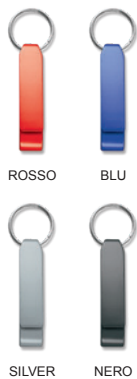

 plastica, metallo  
 cm 6x4,5x3  
 tampografia

G13061  
**HILTON**

BEST  
SELLER

Apribottiglie con portachiavi.

 alluminio  
 cm 6x1,3x1,4  
 \*100/colore  
 laser

BEST PRICE