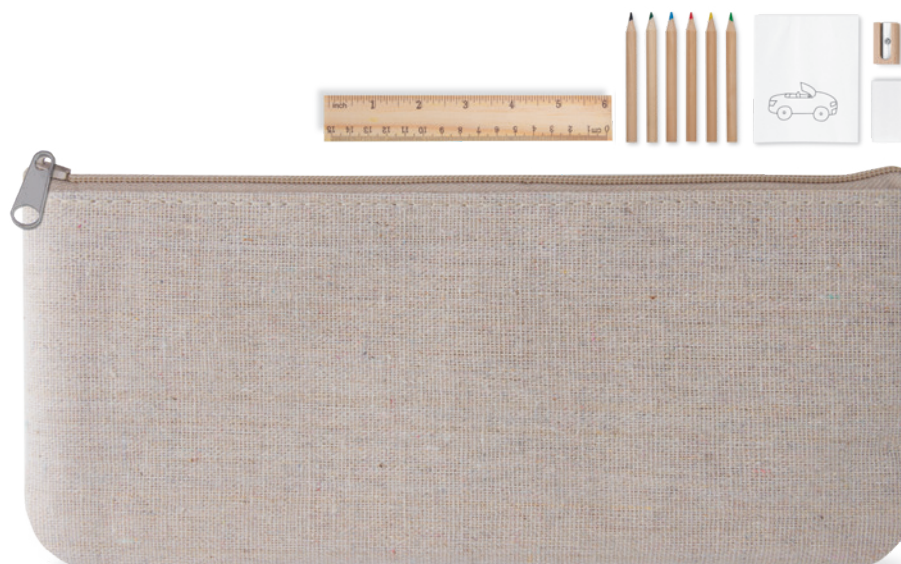

## PAINTO

Set composto da 6 matitine colorate con punta temperata, una gomma, un temperino, un righello in legno e 6 disegni da colorare, confezionati in astuccio di cotone chiuso con zip.

 legno, gomma  
 carta, cotone  
cm 20,8x9,2  
 serigrafia