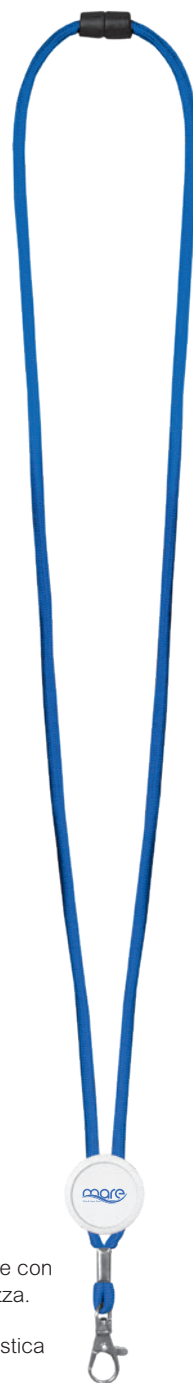

G20804 KOLME

Laccio da collo tubolare con meccanismo di sicurezza.

poliestere, plastica
metallo
cm 50x0,5
targhetta cm Ø 3
*10/colore
tampografia