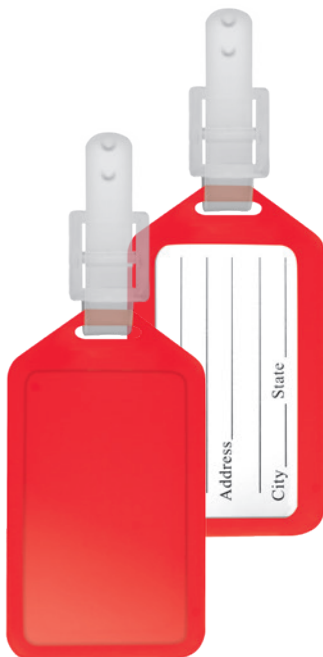

ROSSO BLU VERDE NERO