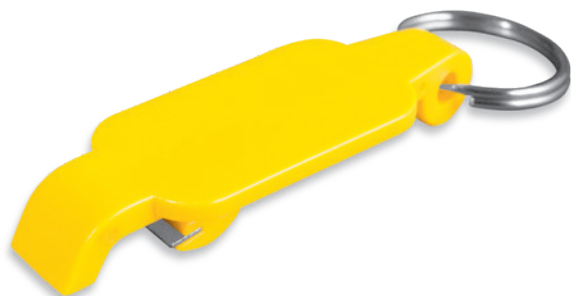

G13062 IBIS

BEST PRICE

Apribottiglie con portachiavi.

plastica, metallo
cm 6,5x2,1x1
*50/colore
tampografia