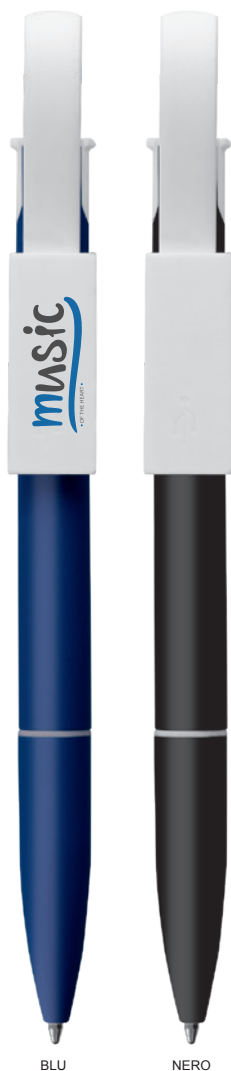

SCAMBIO DATI

DUAL INPUT

- cavetto con funzione di ricarica e trasmissione dati
- uscita universale adatta a micro USB e lightning

E19884 LINK

Penna a sfera con cavetto USB per trasferimento dati e ricarica. Fusto con meccanica a rotazione e finitura soft touch, particolari bianchi e inchiostro nero ultrascorrevole. Cavetto con ingresso USB e uscita 2 in 1 micro-lightning.

- alluminio, plastica
- laser, UV

A20810 LAN-TECH

Laccio da collo con funzione di cavetto di ricarica con adattatore 3 in 1. Riduttore micro USB, lightning e Type C. Incluso di moschettone.

- poliestere, plastica, metallo
- cm 53,5x3,3x1
- tampografia