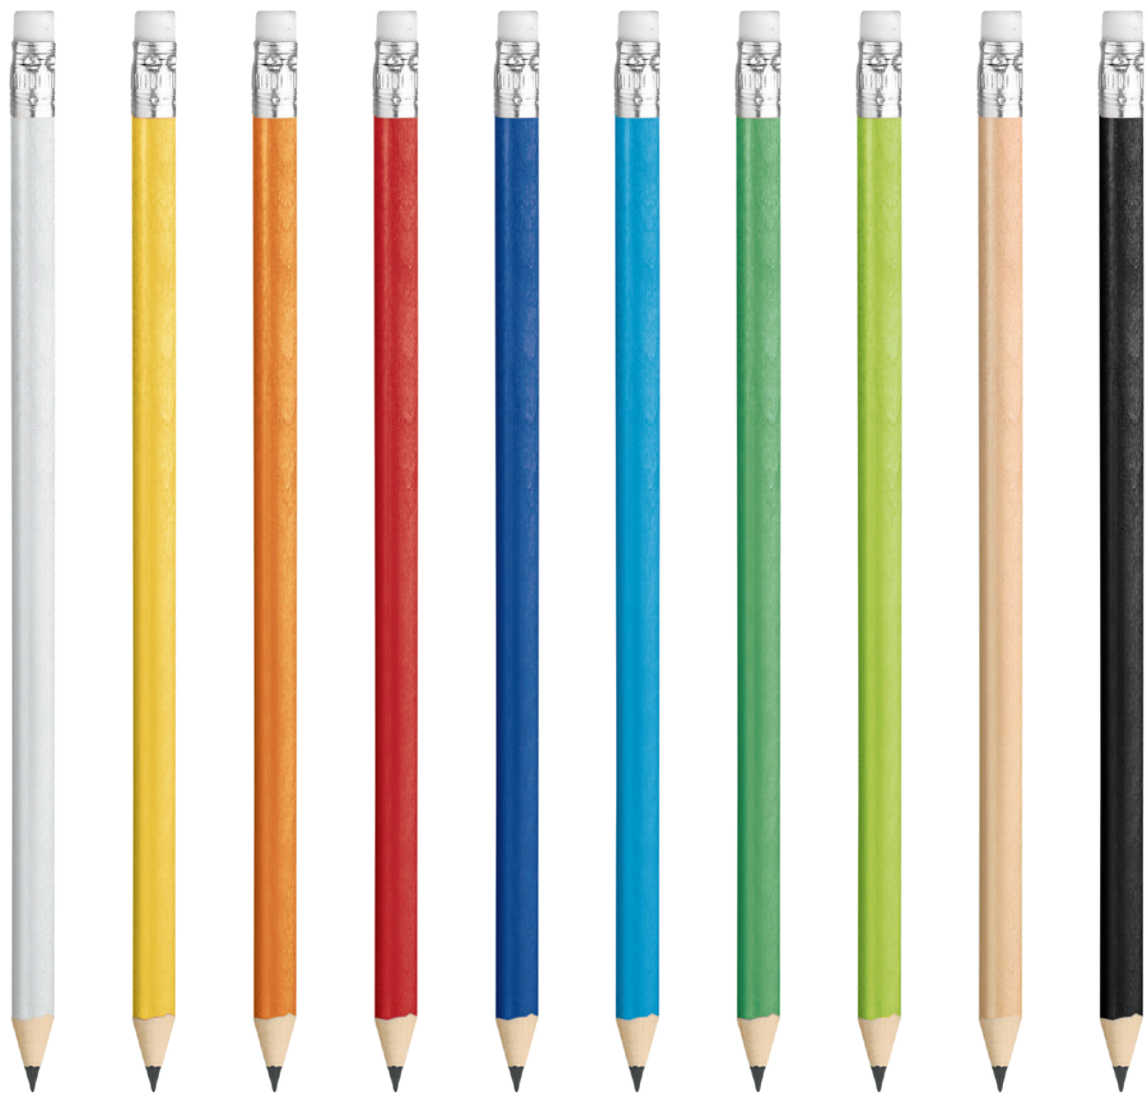

**FANNY EASY**

legno

\*200/colore

tampografia

- ✓ Fusto colorato
- ✓ Mina HB con punta temperata

BIANCO

GIALLO

ARANCIO