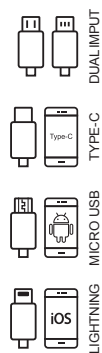

SCAMBIO DATI

DUAL INPUT

- cavetto con funzione di ricarica e trasmissione dati
- uscita universale adatta a micro USB e lightning

E19884 LINK

Penna a sfera con cavetto USB per trasferimento dati e ricarica. Fusto con meccanica a rotazione e finitura soft touch, particolari bianchi e inchiostro nero ultrascorrevole. Cavetto con ingresso USB e uscita 2 in 1 micro-lightning.

- alluminio, plastica
- laser, UV

A20810 LAN-TECH

Laccio da collo con funzione di cavetto di ricarica con adattatore 3 in 1. Riduttore micro USB, lightning e Type C. Incluso di moschettone.

- poliestere, plastica, metallo
- cm 53,5x3,3x1
- tampografia