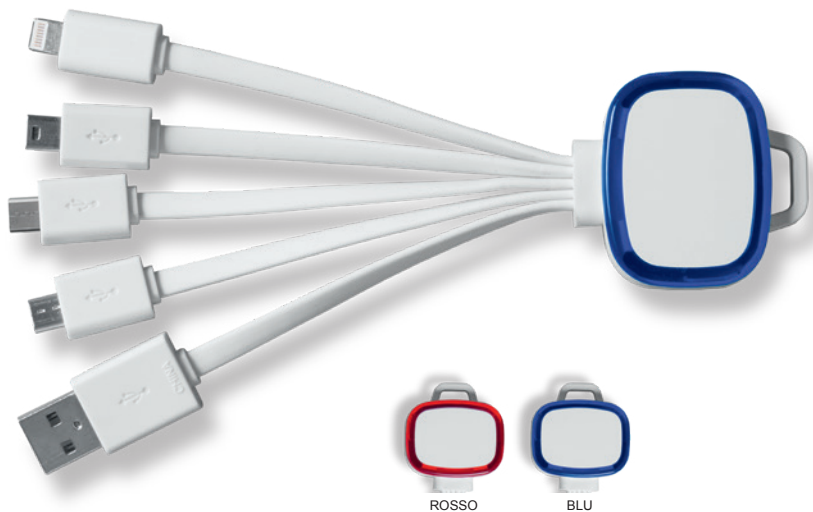

Porta smartphone  
impermeabile. Protegge  
il telefono dagli spruzzi e dalla  
sabbia e ne consente l'utilizzo  
senza doverlo estrarre.

-  PVC
-  cm 9,5x18
-  \*50/colore
-  serigrafia

M18787  
**DAIQUIRY FLU**

Porta smartphone  
impermeabile. Protegge  
il telefono dagli spruzzi e dalla  
sabbia e ne consente l'utilizzo  
senza doverlo estrarre.

-  PVC
-  cm 9,5x18
-  \*50/colore
-  serigrafia

A17279