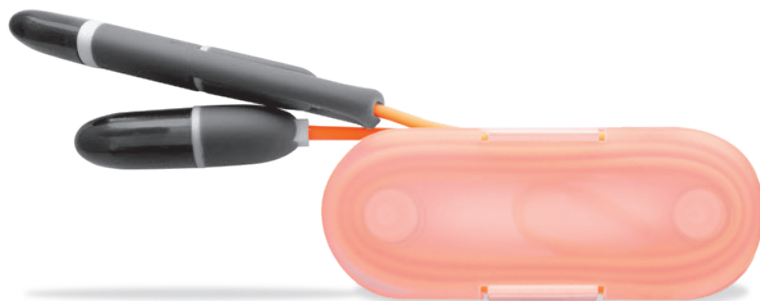

A18284

YOD 2.0

Cavetto adattatore 2 in 1. Trasferimento dati e ricarica. Riduttore micro USB e Type C. Avvolto in comoda confezione portacavo. Lunghezza cavo 1 m.

plastica
cm 2,5x6,5x2
tampografia